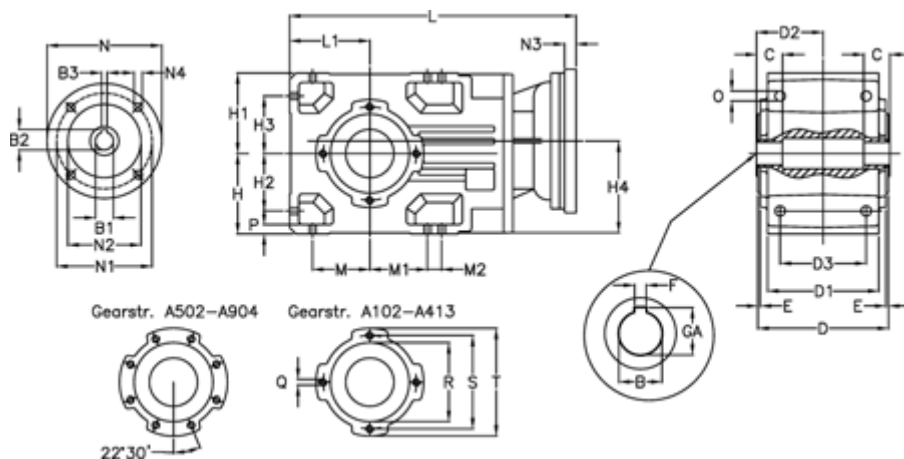

Varenummer: 29600201624230
 Beskrivelse: Keglehjulsgear A202UH35-16,2-P80B5

Mål

B	= 35	D2 = 70.0	H3 = 60.0	N1 = 165	S = 115
B1	= 19	D3 = 90	H4 = 93.0	N2 = 130	T = 140
B2	= 21.8	E = 3.0	L = 325.5	N3 = 0	
B3	= 6	F = 10	L1 = 80	N4 = M10x12	
Betegnelse	= A202UH35-xx-P80 B5	GA = 38.3	M = 60.0	O = 9.5	
C	= 22	H = 80	M1 = 60.0	P = 9	
D	= 136	H1 = 80	M2 = 0	Q = M8x15	
D1	= 110	H2 = 60.0	N = 200	R = 95	